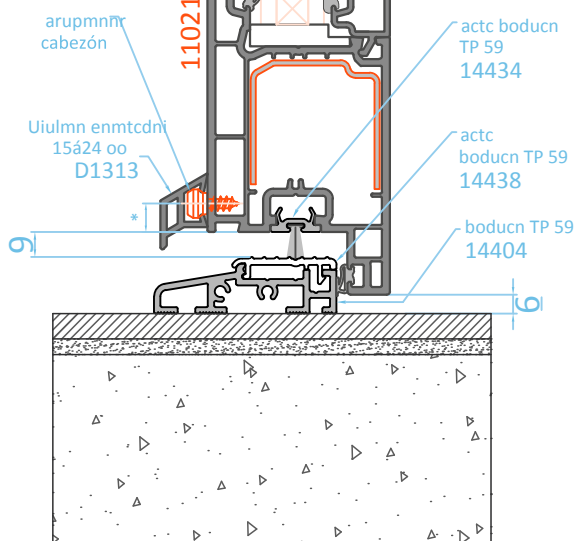

11220

11221

11021

\*Dependerá de la altura del eiuucfiur c ernrecu ip in 94404.

TECNOCOM	Detalle umbral puerta de abrir	06/10/2015
SERIE DC 58-100	Apertura Interior	-
-	-	-